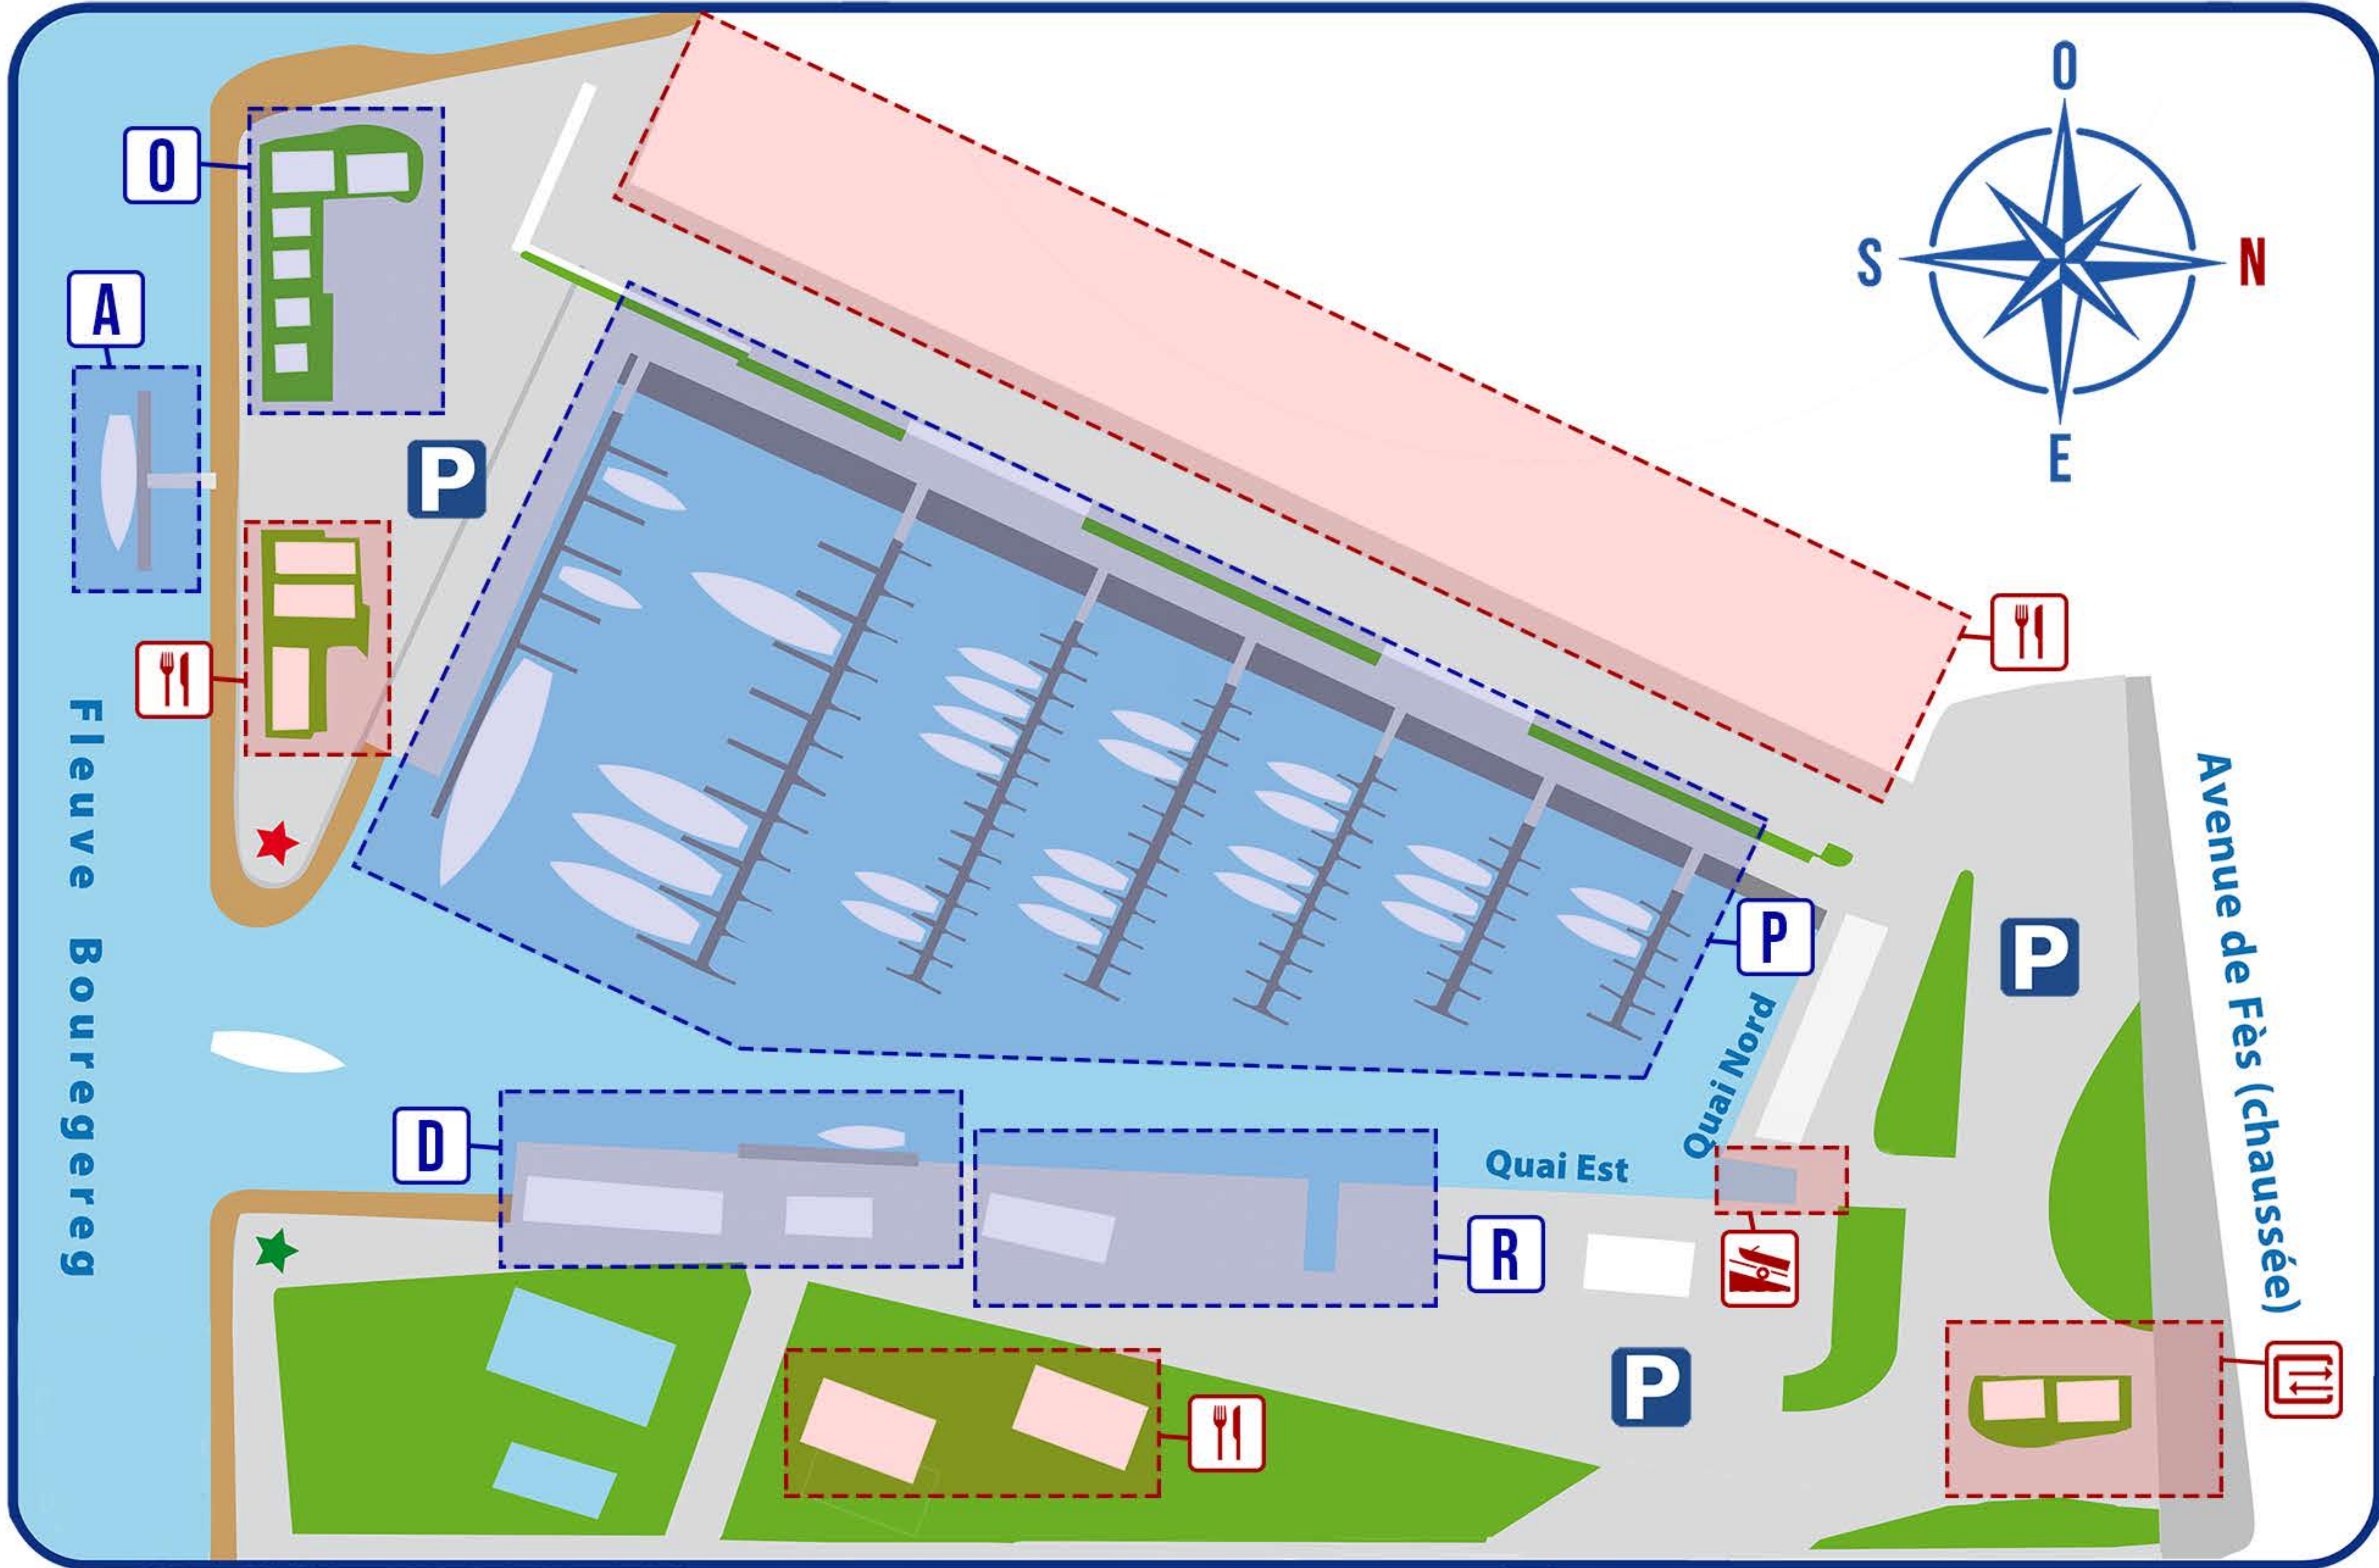

## Plan Marina Bouregreg - Bouregreg Marina Map

### Zoning - Zoning

Ponton formalités d'accueil par Autorités : Capitainerie, Police, Douane, Gendarmerie...  
*Check-In pontoon, by Authorities: Harbor Office, Police, Customs, Gendarmerie...*

Ponton formalités de départ avec Autorités, Station de carburant  
*Check-Out Pontoon by Authorities, Fuel Station*

### Légende - Key

**P** Parking pour voitures  
*Parking for cars*

 Pompage eaux usées  
*Wastewater pumping*

 Interphone  
*Interphone*

 Déchets dangereux et Huiles  
*Hazardous & Oil Waste*

 Douches / Sanitaires  
*Showers / WC*

 Station de carburant  
*Fuel Station*

 Entrée / Sortie  
*Entrance / Exit*

 Bac d'Ordures  
*Garbage*

 Officier de Santé / Infirmerie  
*Health Officer / Infirmary*

 Pontons  
*Pontoons*

 Rampe pour bateaux  
*Slipway*